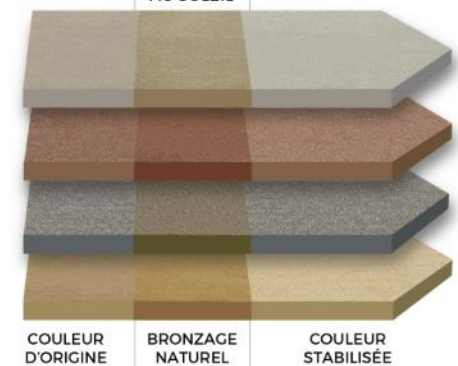

Structure lambourde composite 50x50mm	 Lambourde brune (L=4m)	 Lambourde brune (L=3m)	 Lambourde grise (L=4m)	 Clip simple (x30)	 Clip simple (x360)	 Clip début et fin (x10)	 Clip d'aboutage (x10)	 Option clip démontable (x10)
Réf.	SILAMB1001	SILAMB0601	SILAMB1102	SICLIP0501	SICLIP0801	SICLIP0601	SICLIP0502	SICLIP1601
Code EAN	3760102973189	3760102970195	3760102973295	3760102970058	3760102971710	3760102970171	3760102970157	3760102978139
Support lambourdes	Pose à plat sur dalle en béton plane							

Structure lambourde aluminium 63x40x3600mm	 Nouvelle Lambourde aluminium (L=3,6m)	 Entretoise alu 337mm (sans équerres)	 Clip simple + vis pour lambourde alu (x36)	 Clip début et fin + vis pour lambourde alu (x10)
Réf.	SILAMB2102	SILAMBENT2101	SICLIP2102	SICLIP2111
Code EAN	3701347201101	3701347201118	3701347202528	3701347202535
Support lambourdes	Entraxe entre plots : 40 cm (public), 60 cm (résidentiel)			

Phénomène de bronzage temporaire aux premières expositions UV

AVANT EXPOSITION AUX U.V.	APRÈS QUELQUES HEURES AU SOLEIL	APRÈS QUELQUES SEMAINES D'EXPOSITION AUX INTEMPÉRIES

Vis inox spéciale composite (x50)		 Brun clair	 Brun foncé	 Gris foncé	 Gris clair
5 x 50 mm	Réf.	SIVIS1702	SIVIS1701	SIVIS1703	SIVIS1704
	Code EAN	3760102978962	3760102978955	3760102978979	3760102978986

Accessoires	 Cornière aluminium 37 x 74 mm	 Insert antidérapant aluminium	 Option invisiclip (x30)
Réf.	SICOALU1101	SIANTI1301	SICLIP1902
Code EAN	3760102972755	3760102975381	3701347200494