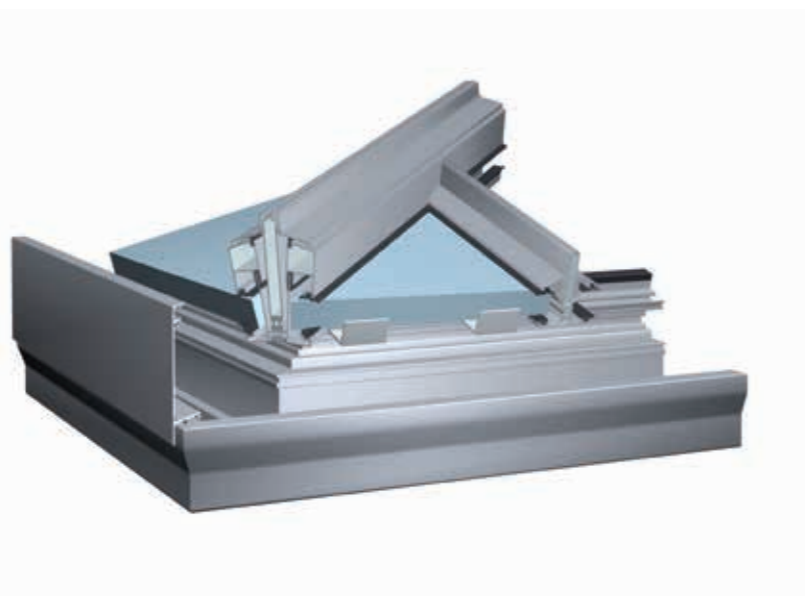

sapa:

Eden +

Toiture de véranda contemporaine

EDEN +

Toiture de véranda contemporaine

DES SOLUTIONS ESTHÉTIQUES MODERNES ET UNE FABRICATION SIMPLIFIÉE POUR CRÉER TOUT TYPE DE VÉRANDAS

Extension de la surface habitable, luminosité optimale, confort thermique et acoustique, les toitures de vérandas EDEN+ vous offrent tout le confort d'une véranda élégante et contemporaine.

Exemples de configuration

	1	2	3	4	5	6
CHEVRON ÉPINE	✓	✓	✓	✓	✓	✓
CHEVRON TUBULAIRE	✓	✓	-	-	-	✓

1 1 pente	2 1 pente entre mur	3 Départ 1 arêtier 270°	4 Rayonnante	5 Multipente	6 Départ de kiosque
------------------	----------------------------	--------------------------------	---------------------	---------------------	----------------------------

Performances techniques

Isolation thermique renforcée	Confort optimal - Température préservée Condensation inexistante - Parfaite étanchéité	
Poteaux de jonction	90° - 135° - 150° - 180° - 270°	
Descente d'eau	Diamètre : 80 mm	

Fabrication et pose

Des vérandas faciles à installer

- Mise en œuvre et assemblages simplifiés :
 - > Coupes à 90° : facilité de fabrication et de pose, rendu esthétique et lignes épurées
 - > Coupes en fonction de la pente : formes plus complexes, finition haut de gamme
- Gain de temps optimal grâce au système de clippage direct du capot dans le profil PVC