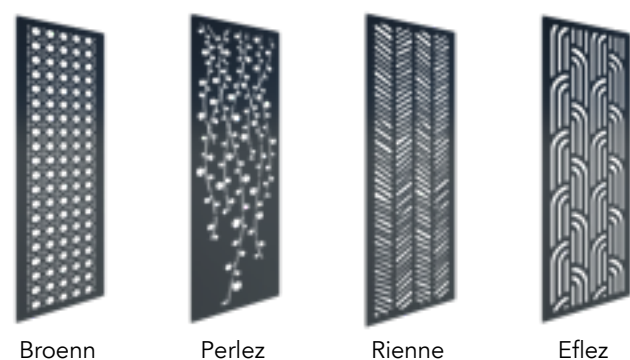

NOUVEAUX DÉCORS 2024