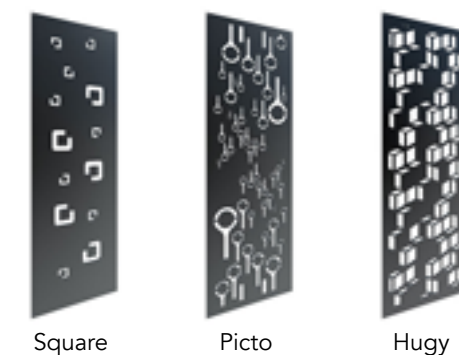

DESIGN ROGER PRADIER