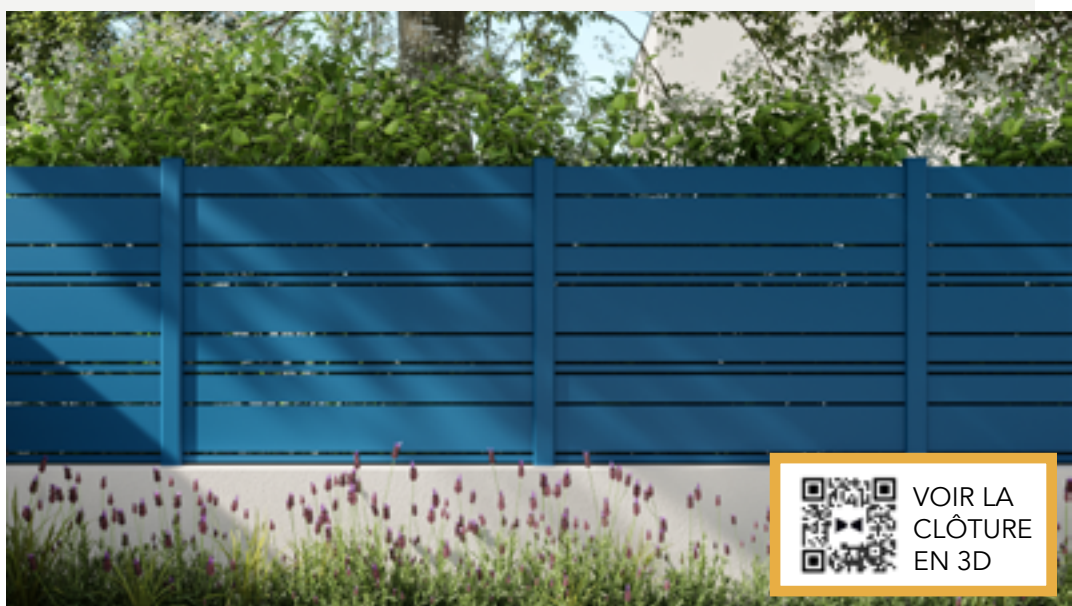

SPAS
Clôture association de lames
ajourées 25, 90 et 160 mm
Poteaux scellés
Bleu gentiane RAL 5010

VOIR LA
CLÔTURE
EN 3D