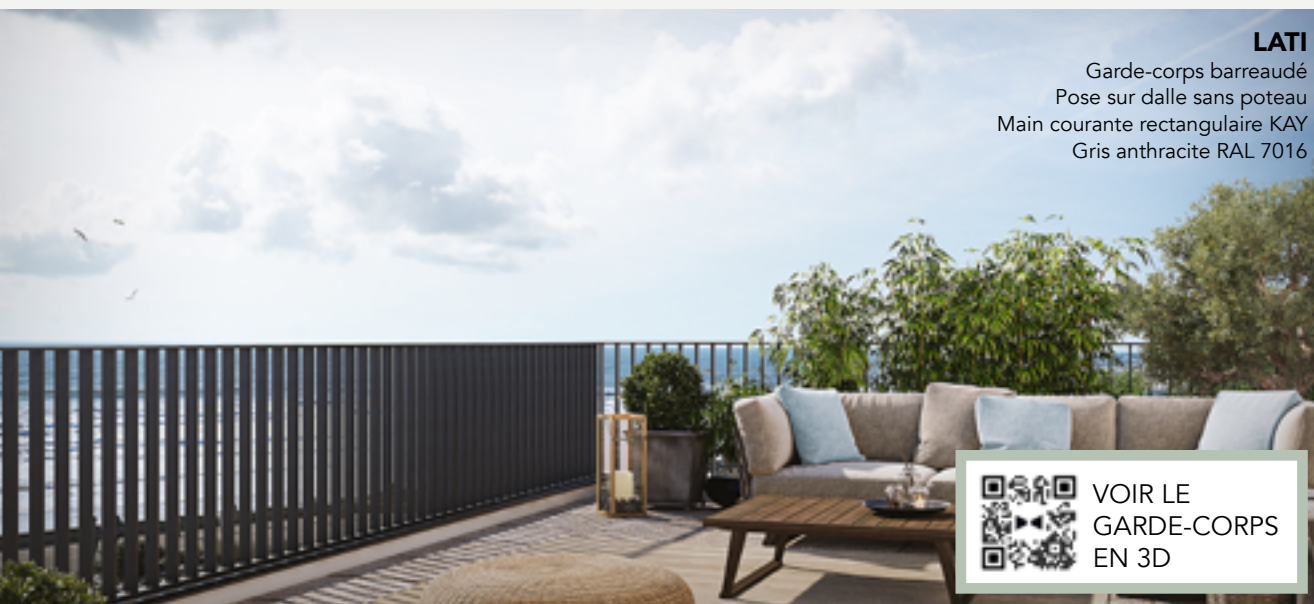

LATI
Garde-corps barreaudé
Pose sur dalle sans poteau
Main courante rectangulaire KAY
Gris anthracite RAL 7016