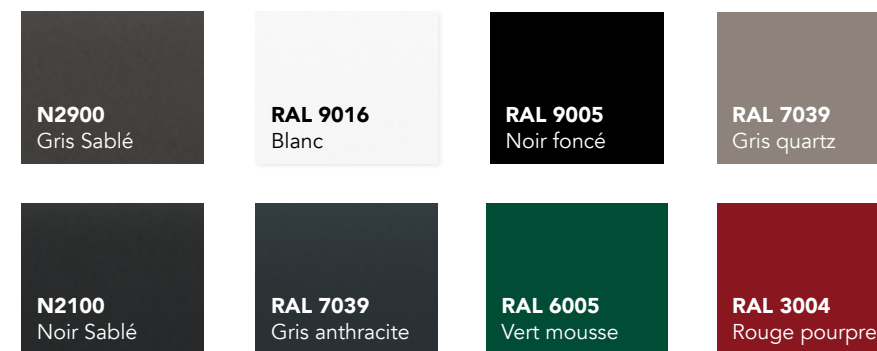

Collection Céklo

Budget maîtrisé

La collection Céklo est la solution pour ceux et celles voulant allier sobriété, qualité et budget maîtrisé.

Tous les indispensables sont réunis pour vous proposer des produits à la fois esthétiques et fonctionnels, tout en maîtrisant votre budget. Grâce à leur construction en aluminium, les portails de la collection Céklo sont à la fois résistants, légers et faciles à entretenir.

TOUTE LA COLLECTION SUR CEKLO.FR

6 décors créés par les designers Kostum

15 ANS DE GARANTIE SUR LA FABRICATION

15 ANS DE GARANTIE SUR LE LAQUAGE CLASSE II

La différence entre Céklo et Cosy ?

CÉKLO	COSY
8 coloris	25 coloris
39 modèles	+ de 300 modèles
15 ans de garantie fabrication 15 ans de garantie laquage	25 ans de garanties sur la fabrication et laquage
Finitions standards	Finitions premium
Largeur max 4,5 m Hauteur max 2 m	Largeur max 6 m Hauteur max 2,25 m

8 coloris aux choix

CAMPO
Portail battant semi-plein
Lames pleines 150 mm et ajourées 100 mm
Poteaux MULTO 180 x 180 mm
Numéro en découpe laser et tôle d'occultation
Noir sablé N2100